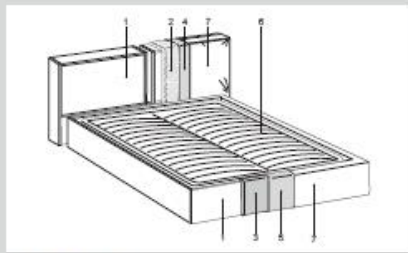

TECHNICAL INFORMATION

INFORMAZIONI TECNICHE

	MIDI	AIR	CLOUD
Size	12'50x12'20x	11'20x12'10x	12'50x12'50x
Box			
Day			

2017 Flann High 2.0

PRICELIST

The Relax Collection

New technical sheet

Alternative to down: ECOSY padding
(animal-free and eco-friendly)